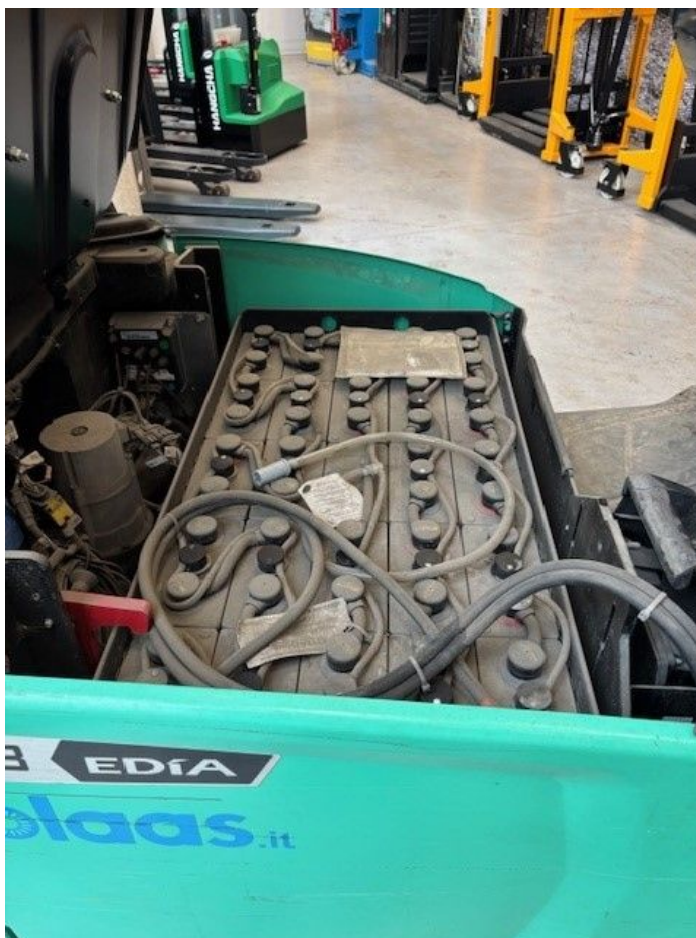

**CARRELLO ELEVATORE MITSUBISHI
FB18 ELETTRICO 3 RUOTE**

**SKU: FB18
20.000,00€**

Marchio	Linde
Preis	su richiesta
Modello	FB18
Bauart	Carrello elevatore
GS Antrieb	elettrico
Tragkraft	1800 KG
Hubgerüst	Triplex
Max. Hubhöhe	6500 MM
Bauhöhe	2800 mm
Baujahr	2019
Arbeitsstunden	1050
Zustand optisch	molto buono
Zustand technisch	molto buono
Sonderausstattung	3. valvola, 4a Via

Anbaugerät	Posizionatori forche, Traslatori
Zubehör	n/a
Bereifung	Pneumatici anteriori: Superelastic, Ruote post. Superelastiche
Int. ID-Nr.	MP373
