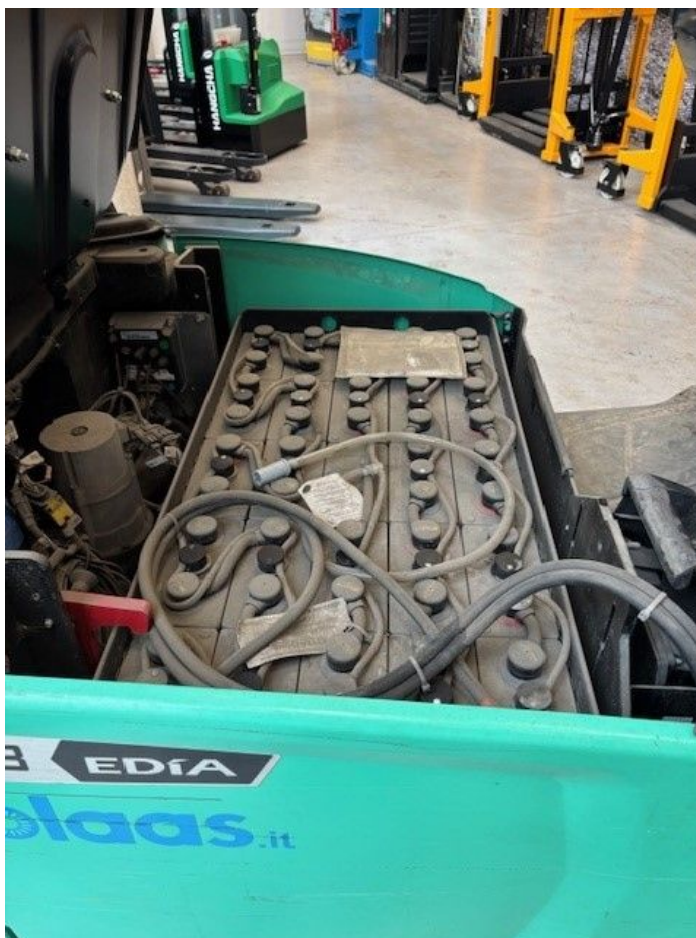

**CARRELLO ELEVATORE MITSUBISHI  
FB18 ELETTRICO 3 RUOTE**

**SKU: FB18  
20.000,00€**

---

<b>Marchio</b>	Linde
<b>Preis</b>	su richiesta
<b>Modello</b>	FB18
<b>Bauart</b>	Carrello elevatore
<b>GS Antrieb</b>	elettrico
<b>Tragkraft</b>	1800 KG
<b>Hubgerüst</b>	Triplex
<b>Max. Hubhöhe</b>	6500 MM
<b>Bauhöhe</b>	2800 mm
<b>Baujahr</b>	2019
<b>Arbeitsstunden</b>	1050
<b>Zustand optisch</b>	molto buono
<b>Zustand technisch</b>	molto buono
<b>Sonderausstattung</b>	3. valvola, 4a Via

<b>Anbaugerät</b>	Posizionatori forche, Traslatori
<b>Zubehör</b>	n/a
<b>Bereifung</b>	Pneumatici anteriori: Superelastic, Ruote post. Superelastiche
<b>Int. ID-Nr.</b>	MP373

---