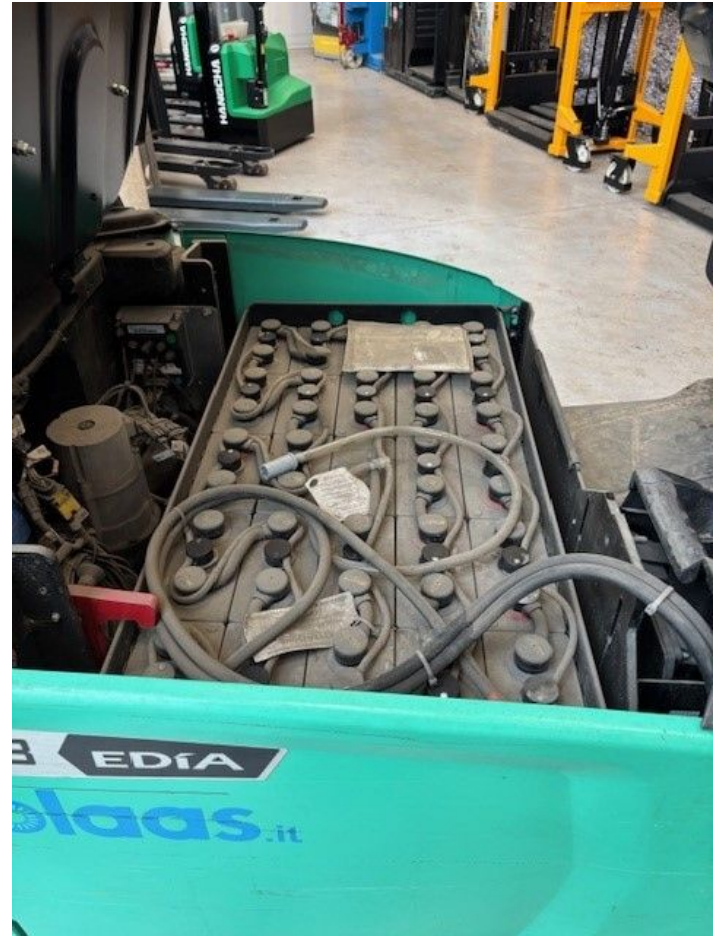

CARRELLO ELEVATORE MITSUBISHI FB18 ELETTRICO 3 RUOTE

**SKU: FB18
20.000,00€**

Marchio	Linde
Preis	su richiesta
Modello	FB18
Bauart	Carrello elevatore
GS Antrieb	elettrico
Tragkraft	1800 KG
Hubgerüst	Triplex
Max. Hubhöhe	6500 MM
Bauhöhe	2800 mm
Baujahr	2019
Arbeitsstunden	1050
Zustand optisch	molto buono
Zustand technisch	molto buono
Sonderausstattung	3. valvola, 4a Via

Anbaugerät	Posizionatori forche, Traslatori
Zubehör	n/a
Bereifung	Pneumatici anteriori: Superelastic, Ruote post. Superelastiche
Int. ID-Nr.	MP373
