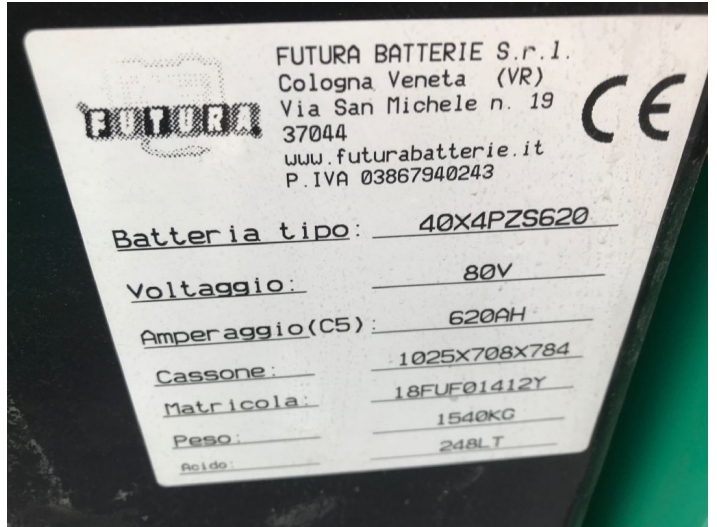

**CARRELLO ELEVATORE MITSUBISHI  
FB25CN-80E ELETTRICO 4 RUOTE**

**SKU: FB25CN-80E  
32.000,00€**

---

<b>Marchio</b>	Mitsubishi
<b>Preis</b>	su richiesta
<b>Modello</b>	FB25CN-80E
<b>Bauart</b>	Carrello elevatore
<b>GS Antrieb</b>	elettrico

<b>Tragkraft</b>	2500 kg
<b>Hubgerüst</b>	Triplex
<b>Max. Hubhöhe</b>	4800 mm
<b>Bauhöhe</b>	n/a
<b>Baujahr</b>	2019
<b>Arbeitsstunden</b>	822
<b>Zustand optisch</b>	molto buono
<b>Zustand technisch</b>	molto buono
<b>Sonderausstattung</b>	3. valvola, 4a Via, Certificato CE, Copertura tetto, Fari di lavoro ant., Fari di lavoro post., Parabrezza
<b>Anbaugerät</b>	Posizionatori forche, Traslatori
<b>Zubehör</b>	n/a
<b>Bereifung</b>	sconosciuto
<b>Int. ID-Nr.</b>	FB25