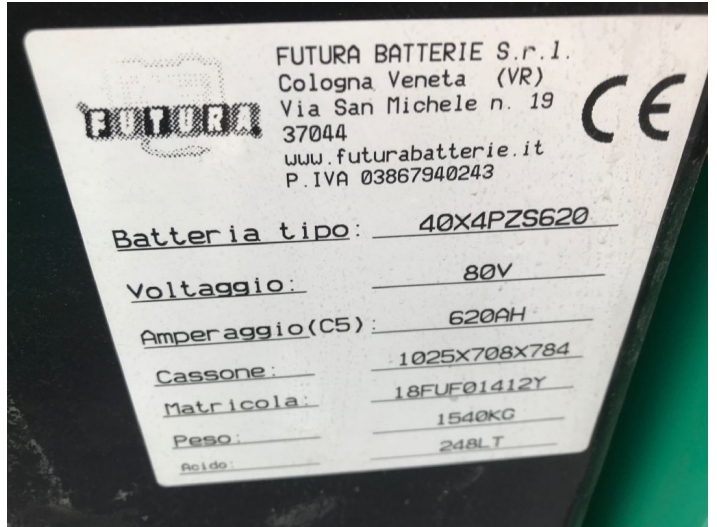

CARRELLO ELEVATORE MITSUBISHI FB25CN-80E ELETTRICO 4 RUOTE

**SKU: FB25CN-80E
32.000,00€**

Marchio	Mitsubishi
Preis	su richiesta
Modello	FB25CN-80E
Bauart	Carrello elevatore
GS Antrieb	elettrico

Tragkraft	2500 kg
Hubgerüst	Triplex
Max. Hubhöhe	4800 mm
Bauhöhe	n/a
Baujahr	2019
Arbeitsstunden	822
Zustand optisch	molto buono
Zustand technisch	molto buono
Sonderausstattung	3. valvola, 4a Via, Certificato CE, Copertura tetto, Fari di lavoro ant., Fari di lavoro post., Parabrezza
Anbaugerät	Posizionatori forche, Traslatori
Zubehör	n/a
Bereifung	sconosciuto
Int. ID-Nr.	FB25
