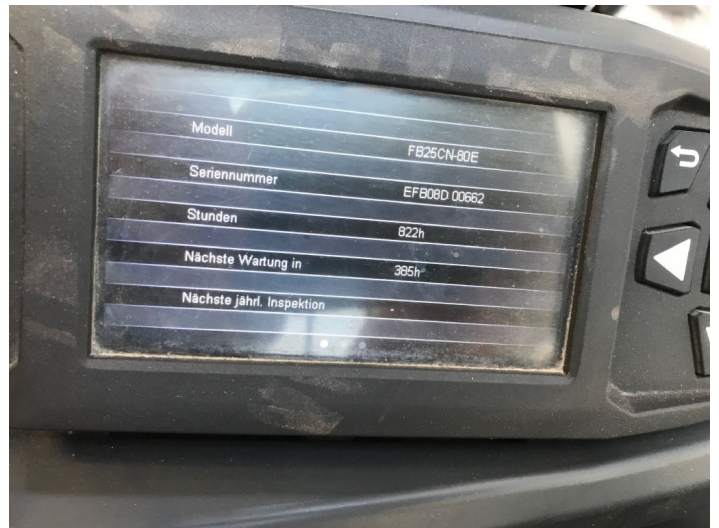

## **CARRELLO ELEVATORE MITSUBISHI FB25CN-80E ELETTRICO 4 RUOTE**

**SKU: FB25CN-80E  
32.000,00€**

---

<b>Marchio</b>	Mitsubishi
<b>Preis</b>	su richiesta
<b>Modello</b>	FB25CN-80E
<b>Bauart</b>	Carrello elevatore
<b>GS Antrieb</b>	elettrico

<b>Tragkraft</b>	2500 kg
<b>Hubgerüst</b>	Triplex
<b>Max. Hubhöhe</b>	4800 mm
<b>Bauhöhe</b>	n/a
<b>Baujahr</b>	2019
<b>Arbeitsstunden</b>	822
<b>Zustand optisch</b>	molto buono
<b>Zustand technisch</b>	molto buono
<b>Sonderausstattung</b>	3. valvola, 4a Via, Certificato CE, Copertura tetto, Fari di lavoro ant., Fari di lavoro post., Parabrezza
<b>Anbaugerät</b>	Posizionatori forche, Traslatori
<b>Zubehör</b>	n/a
<b>Bereifung</b>	sconosciuto
<b>Int. ID-Nr.</b>	FB25