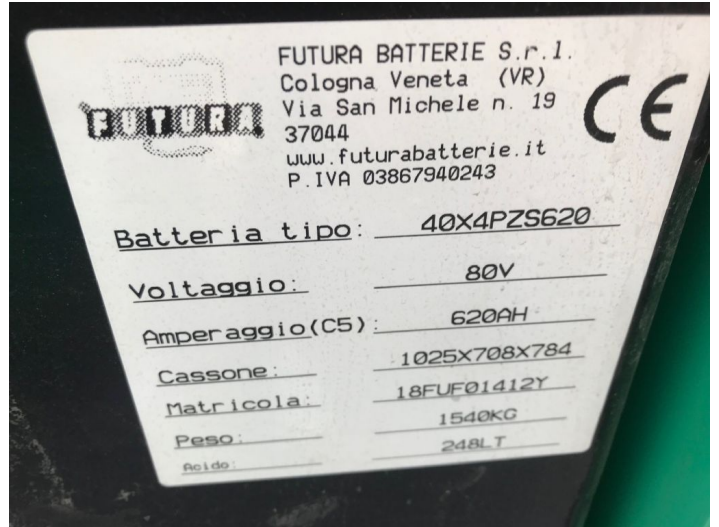

## **CARRELLO ELEVATORE MITSUBISHI FB25CN-80E ELETTRICO 4 RUOTE**

**SKU: FB25CN-80E  
32.000,00€**

---

<b>Marchio</b>	Mitsubishi
<b>Preis</b>	su richiesta
<b>Modello</b>	FB25CN-80E
<b>Bauart</b>	Carrello elevatore
<b>GS Antrieb</b>	elettrico

<b>Tragkraft</b>	2500 kg
<b>Hubgerüst</b>	Triplex
<b>Max. Hubhöhe</b>	4800 mm
<b>Bauhöhe</b>	n/a
<b>Baujahr</b>	2019
<b>Arbeitsstunden</b>	822
<b>Zustand optisch</b>	molto buono
<b>Zustand technisch</b>	molto buono
<b>Sonderausstattung</b>	3. valvola, 4a Via, Certificato CE, Copertura tetto, Fari di lavoro ant., Fari di lavoro post., Parabrezza
<b>Anbaugerät</b>	Posizionatori forche, Traslatori
<b>Zubehör</b>	n/a
<b>Bereifung</b>	sconosciuto
<b>Int. ID-Nr.</b>	FB25