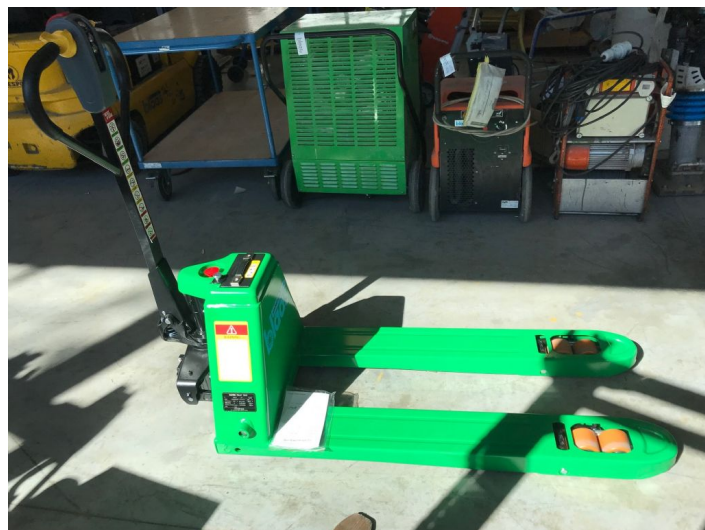

STOCCATORE HANGCHA CBD15-WS

SKU: CBD15-WS
1.350,00€

Marchio	Hangcha
Modello	CBD15-WS
Bauart	Carrelli da magazzino
GS Antrieb	elettrico
Tragkraft	1500 kg
Hubgerüst	nessuno
Max. Hubhöhe	n/a
Bauhöhe	n/a
Baujahr	2023
Arbeitsstunden	k.A.
Zustand optisch	buono
Zustand technisch	buono
Sonderausstattung	Certificato CE
Anbaugerät	n/a