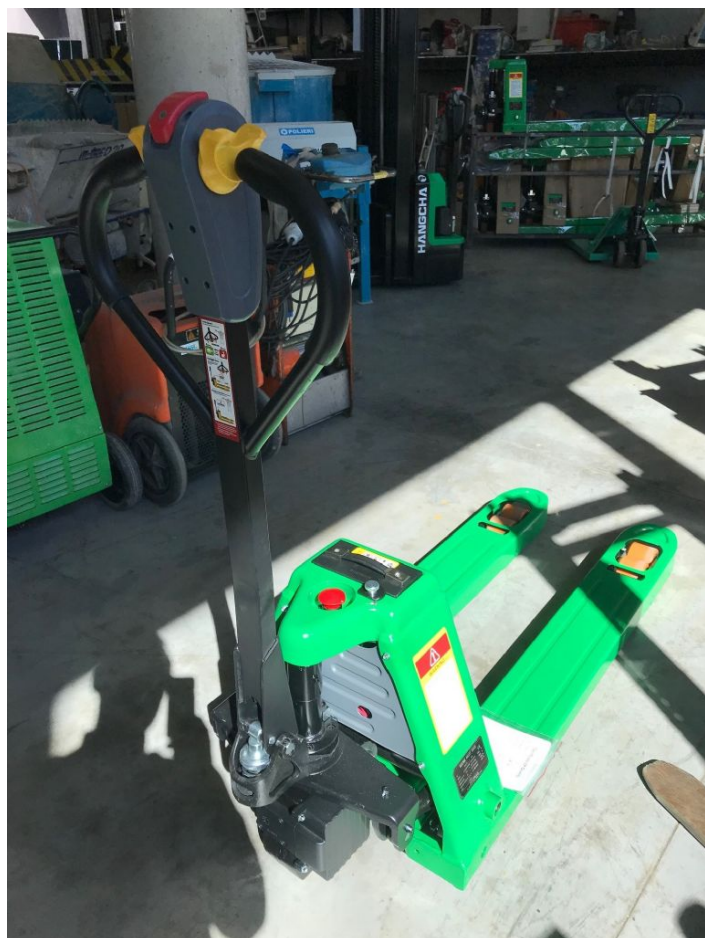

STOCCATORE HANGCHA CBD15-WS

SKU: CBD15-WS
1.350,00€

Marchio	Hangcha
Modello	CBD15-WS
Bauart	Carrelli da magazzino
GS Antrieb	elettrico
Tragkraft	1500 kg
Hubgerüst	nessuno
Max. Hubhöhe	n/a
Bauhöhe	n/a
Baujahr	2023
Arbeitsstunden	k.A.
Zustand optisch	buono
Zustand technisch	buono
Sonderausstattung	Certificato CE
Anbaugerät	n/a