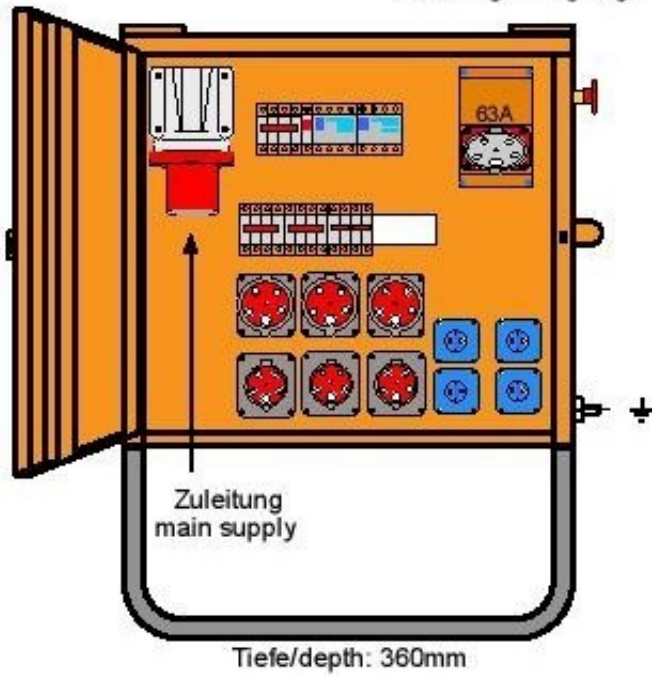

swivelling lifting lugs

# QUADRO DI DISTRIBUZIONE 63 A

SKU: MZ690780118

Typ: M-EV 63/331-4/V2/G/I/180509

Art.Nr.: MZ690780118