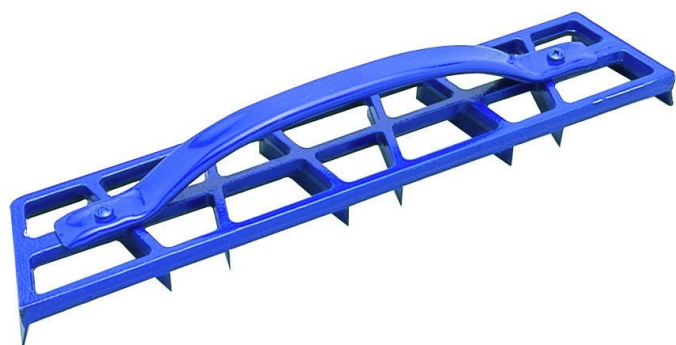

**RABOT ALUMINIO****SKU: 76545**

**Taglia**

470 x 70 mm

Colore

blu