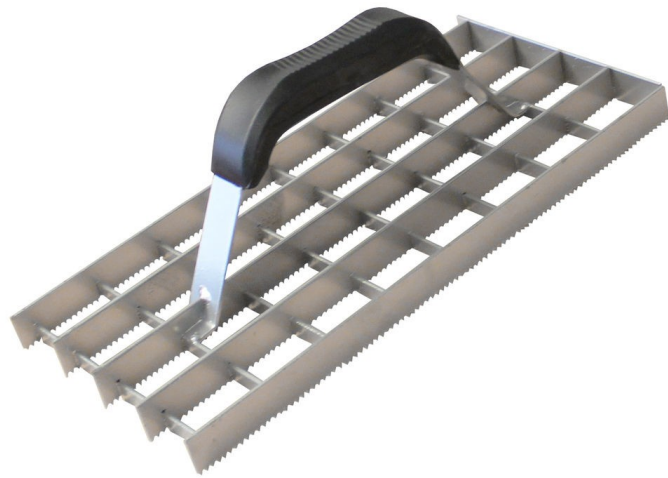

## RABOT DENTATO

SKU: 73991

---

**Taglia**

280 x 140