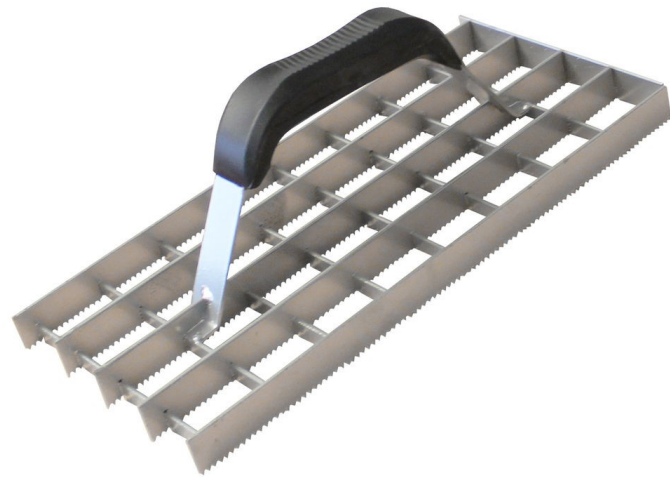

RABOT DENTATO

SKU: 73991

Taglia

280 x 140