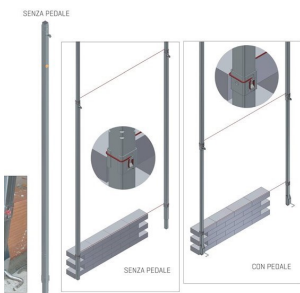

RIGONI IN ACCIAIO ZINCATO

SKU: VEZ

Image

SKU

Price

Dimensioni

VE340Z

2,20/3,30 35,x35

VE352Z

3,10/5,40 40x40

Dimensioni

2,20/3,30 35,x35, 3,10/5,40 40x40