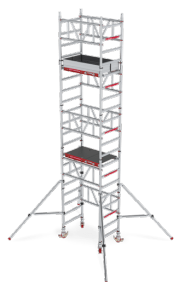

TRABATTELO MITOWER

SKU: MITOWER

Image

SKU

Price

Altezza

MITOWER-4,20

Altezza di lavoro 4,20 m

Image	SKU	Price	Altezza
	MITOWER-5,20	Altezza di lavoro 5,20 m	
	MITOWER-6,20	Altezza di lavoro 6,20 m	
	MITOWER-7,20	Altezza di lavoro 7,20 m	
	MITOWER-8,20	Altezza di lavoro 8,20 m	

Altezza

Altezza di lavoro 4,20 m, Altezza di lavoro 5,20 m, Altezza di lavoro 6,20 m, Altezza di lavoro 7,20 m, Altezza di lavoro 8,20 m
