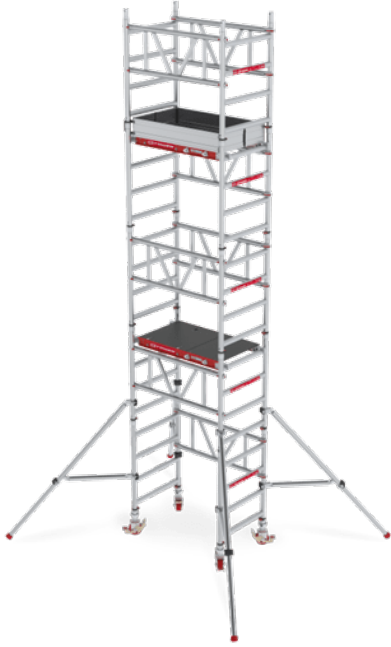

TRABATTELO MITOWER

SKU: MITOWER

Image

SKU

Price

Altezza

MITOWER-4,20

Altezza di lavoro 4,20 m

Image	SKU	Price	Altezza
	MITOWER-5,20	Altezza di lavoro 5,20 m	
	MITOWER-6,20	Altezza di lavoro 6,20 m	
	MITOWER-7,20	Altezza di lavoro 7,20 m	
	MITOWER-8,20	Altezza di lavoro 8,20 m	

Altezza

Altezza di lavoro 4,20 m, Altezza di lavoro 5,20 m, Altezza di lavoro 6,20 m, Altezza di lavoro 7,20 m, Altezza di lavoro 8,20 m
