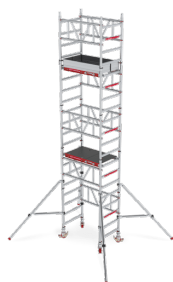

## TRABATTELO MITOWER

SKU: MITOWER

---

**Image**

**SKU**

**Price**

**Altezza**

MITOWER-4,20

Altezza di lavoro 4,20 m

Image	SKU	Price	Altezza
	MITOWER-5,20	Altezza di lavoro 5,20 m	
	MITOWER-6,20	Altezza di lavoro 6,20 m	
	MITOWER-7,20	Altezza di lavoro 7,20 m	
	MITOWER-8,20	Altezza di lavoro 8,20 m	