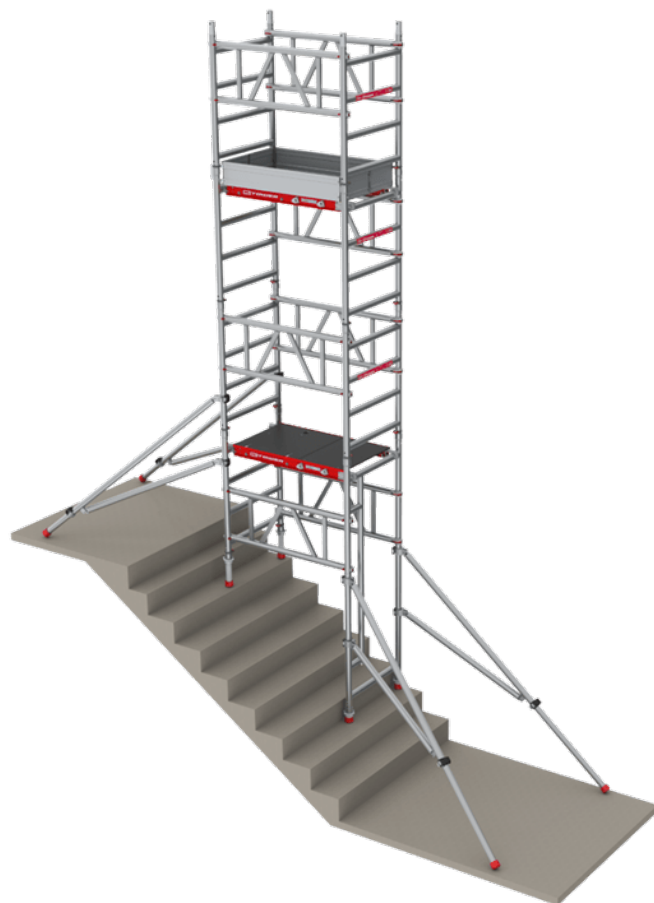

TRABATTELO MITOWER

SKU: MITOWER

Image

SKU

Price

Altezza

MITOWER-4,20

Altezza di lavoro 4,20 m

Image	SKU	Price	Altezza
	MITOWER-5,20	Altezza di lavoro 5,20 m	
	MITOWER-6,20	Altezza di lavoro 6,20 m	
	MITOWER-7,20	Altezza di lavoro 7,20 m	
	MITOWER-8,20	Altezza di lavoro 8,20 m	

Altezza

Altezza di lavoro 4,20 m, Altezza di lavoro 5,20 m, Altezza di lavoro 6,20 m, Altezza di lavoro 7,20 m, Altezza di lavoro 8,20 m
